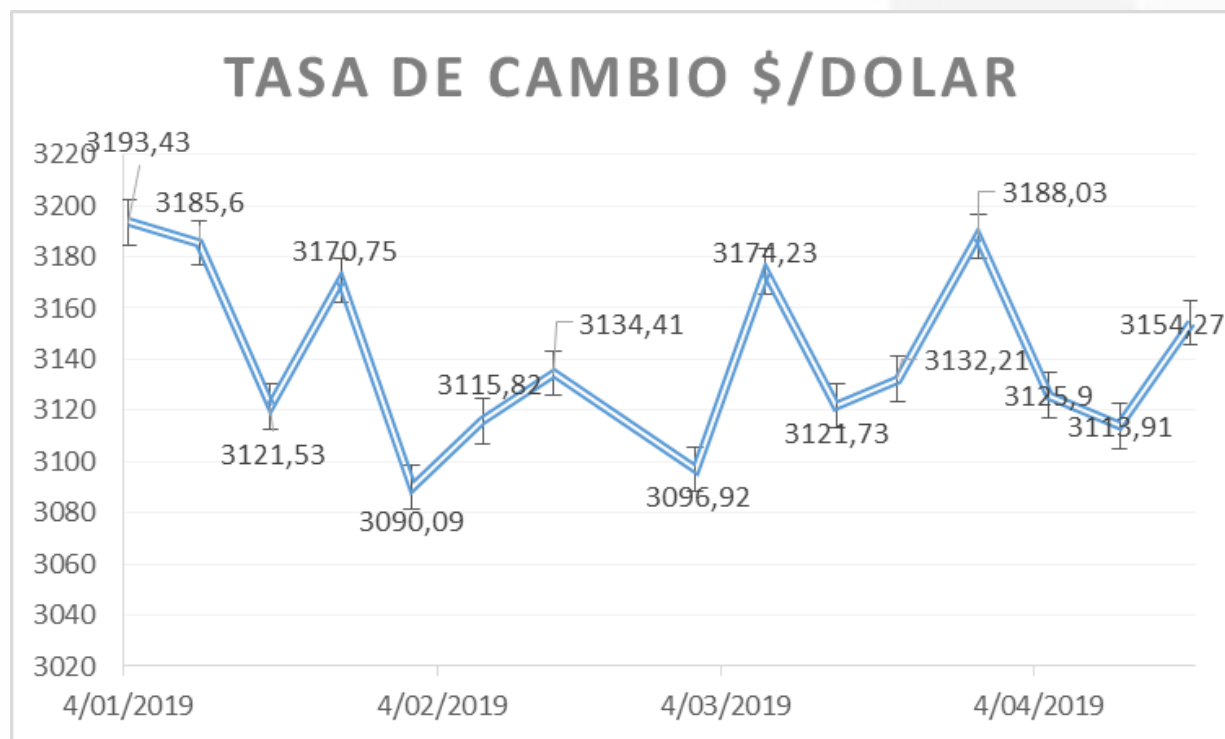

Monedas por Región +

He visto el anuncio varias veces

El anuncio era inapropiado

No me interesa el anuncio

El anuncio tapa el contenido

1. Tasas de cambio que cierra la semana del peso respecto del dólar Americano.